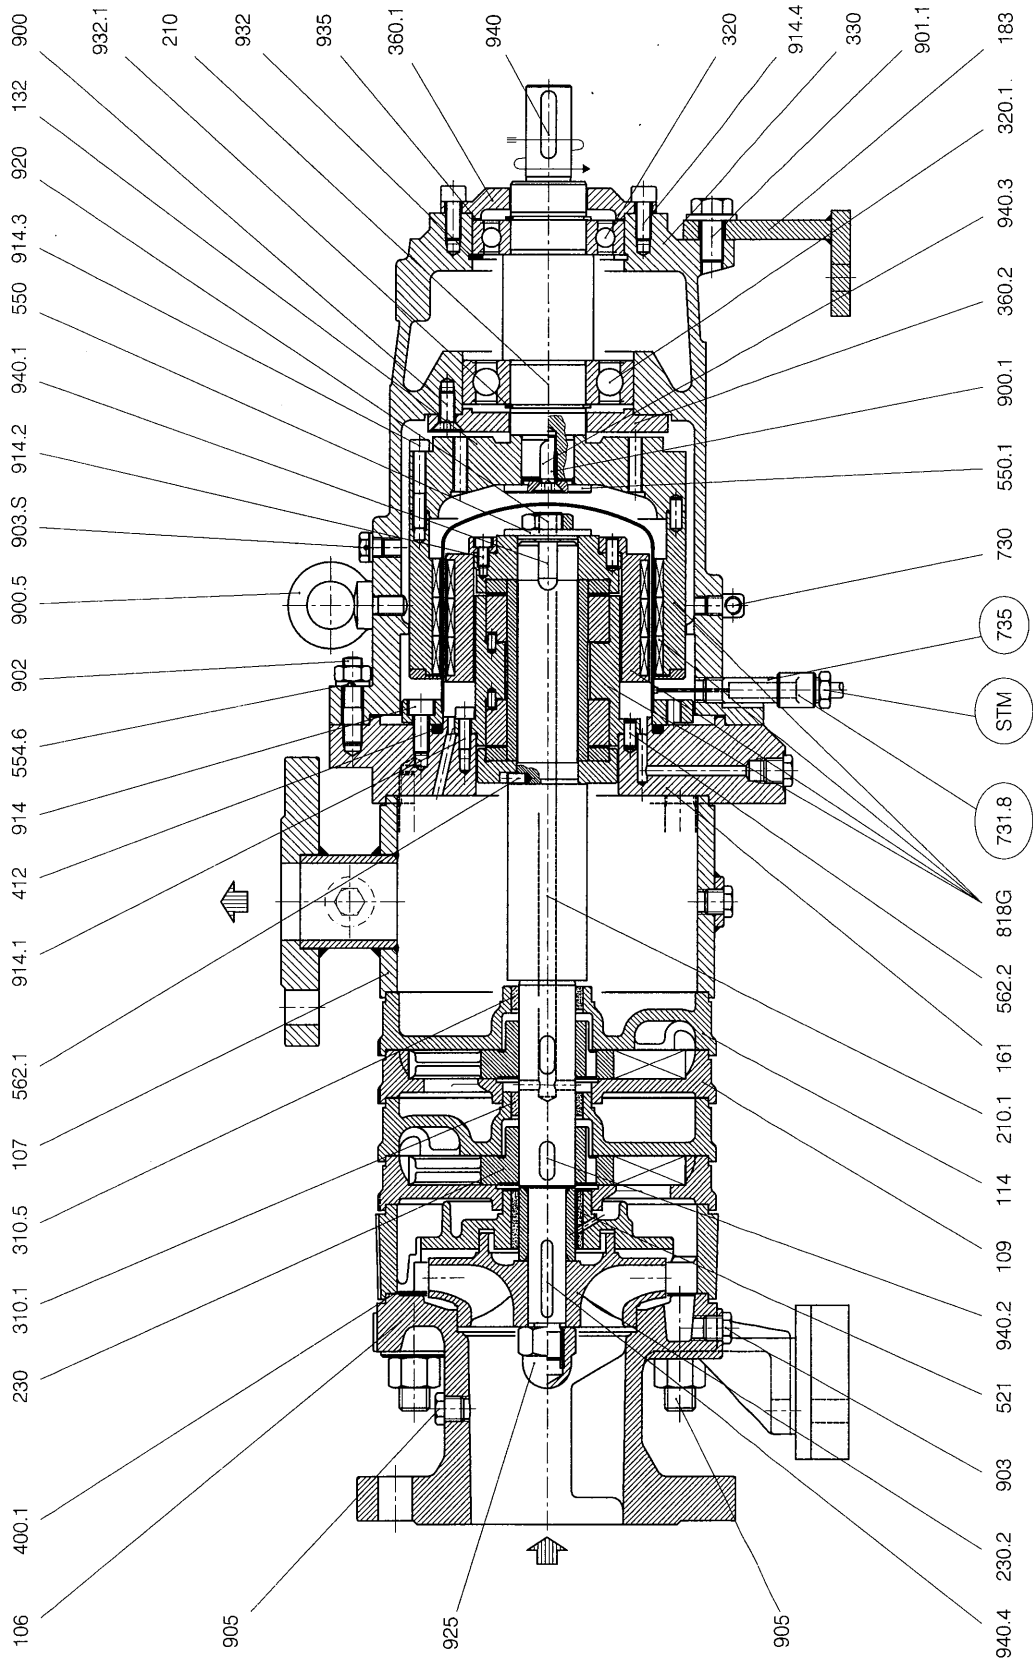

DISEGNO IN SEZIONE / SECTION DRAWING
 Pompe Serie / Pumps Series

pompetravaini S.p.A.

CASTANO PRIMO (MILANO)

TBAK 400/1 CAN110

○ SOLO PER ESECUZIONE CON Sonda TERMOMETRICA / Only for thermometric feeler construction

RIF. - Ref.: G.P./C.T.

SOSTITUISCE - Replaces:

DATA - Date: Febbraio '10 - February '10

N°: 1605.1M1.302.01

TBAK0006