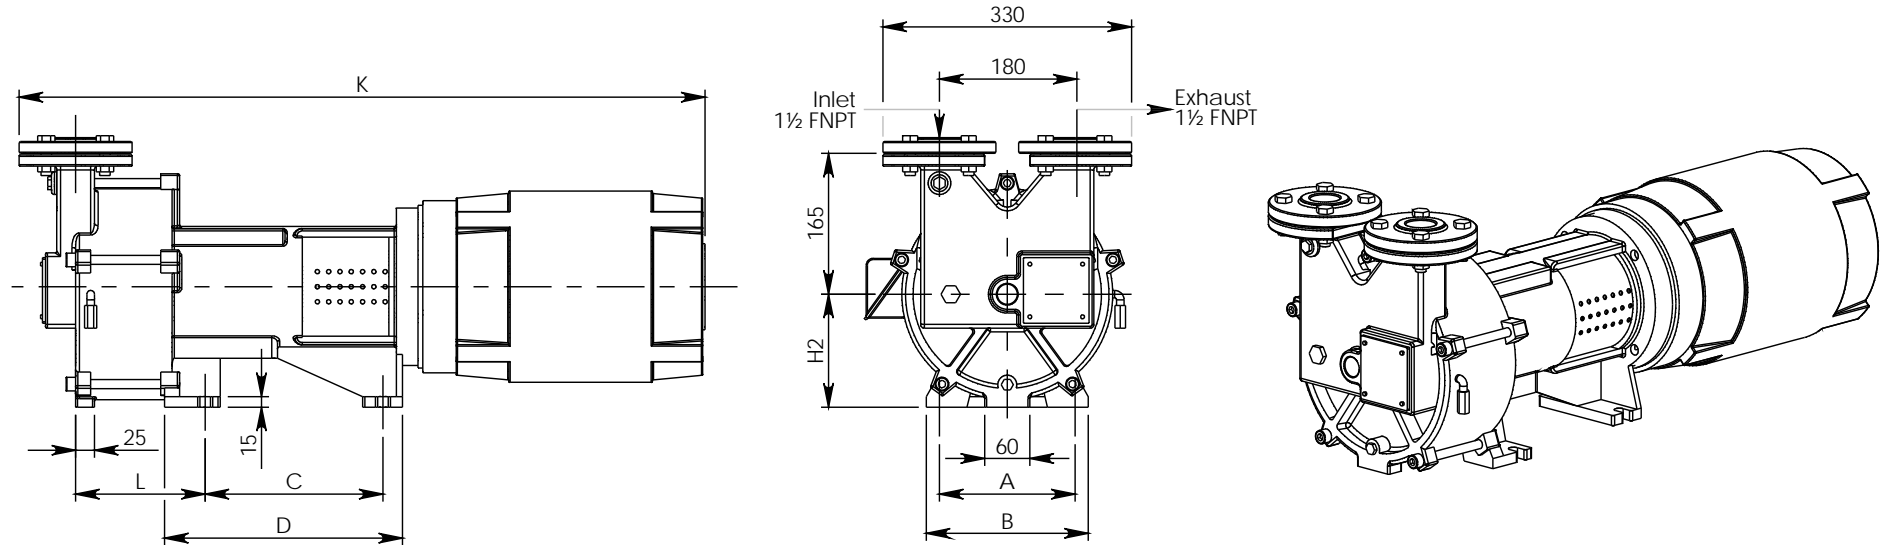

Overall Dimensions

Pump Type	4 Poles Motor HP	Pump							Weight (Kg.)
		A	B	C	D	H2	K	L	
TRVB 40-110/C-M	5	185	215	236	317	160	818	139	62
TRVB 40-150/C-M	7½							162	69
TRVB 40-200/C-M	10	216	260	332	413	180	916	200	78